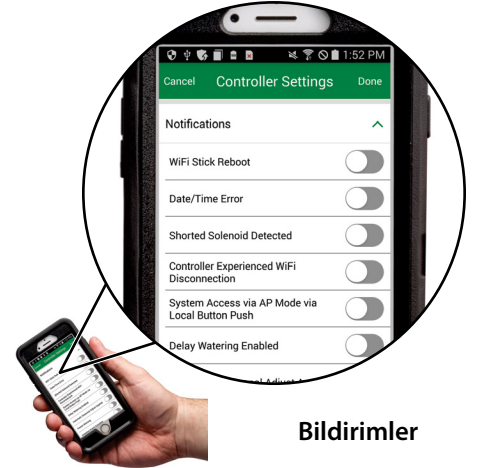

Bildirimler

Su Tasarrufu Sağlar

- %30'a kadar daha fazla su tasarrufu sağlamak için otomatik hava durumu ayarları günlük çalıştırma süresinde değişiklikler yapar
- Üstün programlama becerileri, en zorlu su kısıtlamalarına uyum sağlamak için tasarlanmıştır
- Anında erişim, gerçek zamanlı sistem yönetimine imkan tanır